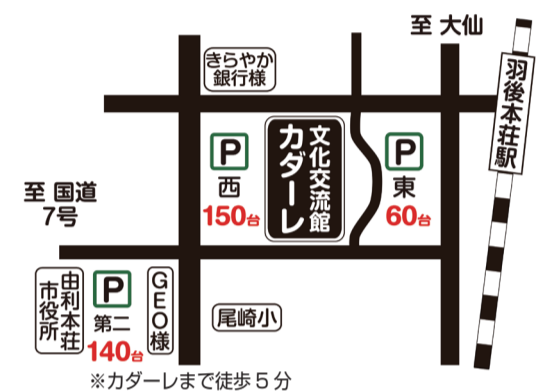

へメールを送ってください

休館日カレンダー

8 August							○休館日
SUN	MON	TUE	WED	THU	FRI	SAT	
				1	2	3	
4	5	6	7	8	9	10	
11	12	13	14	15	16	17	
18	19	20	21	22	23	24	
25	26	27	28	29	30	31	

周辺地図

イベント時は大変混みますので
なるべく公共交通機関のご利用をお願いいたします