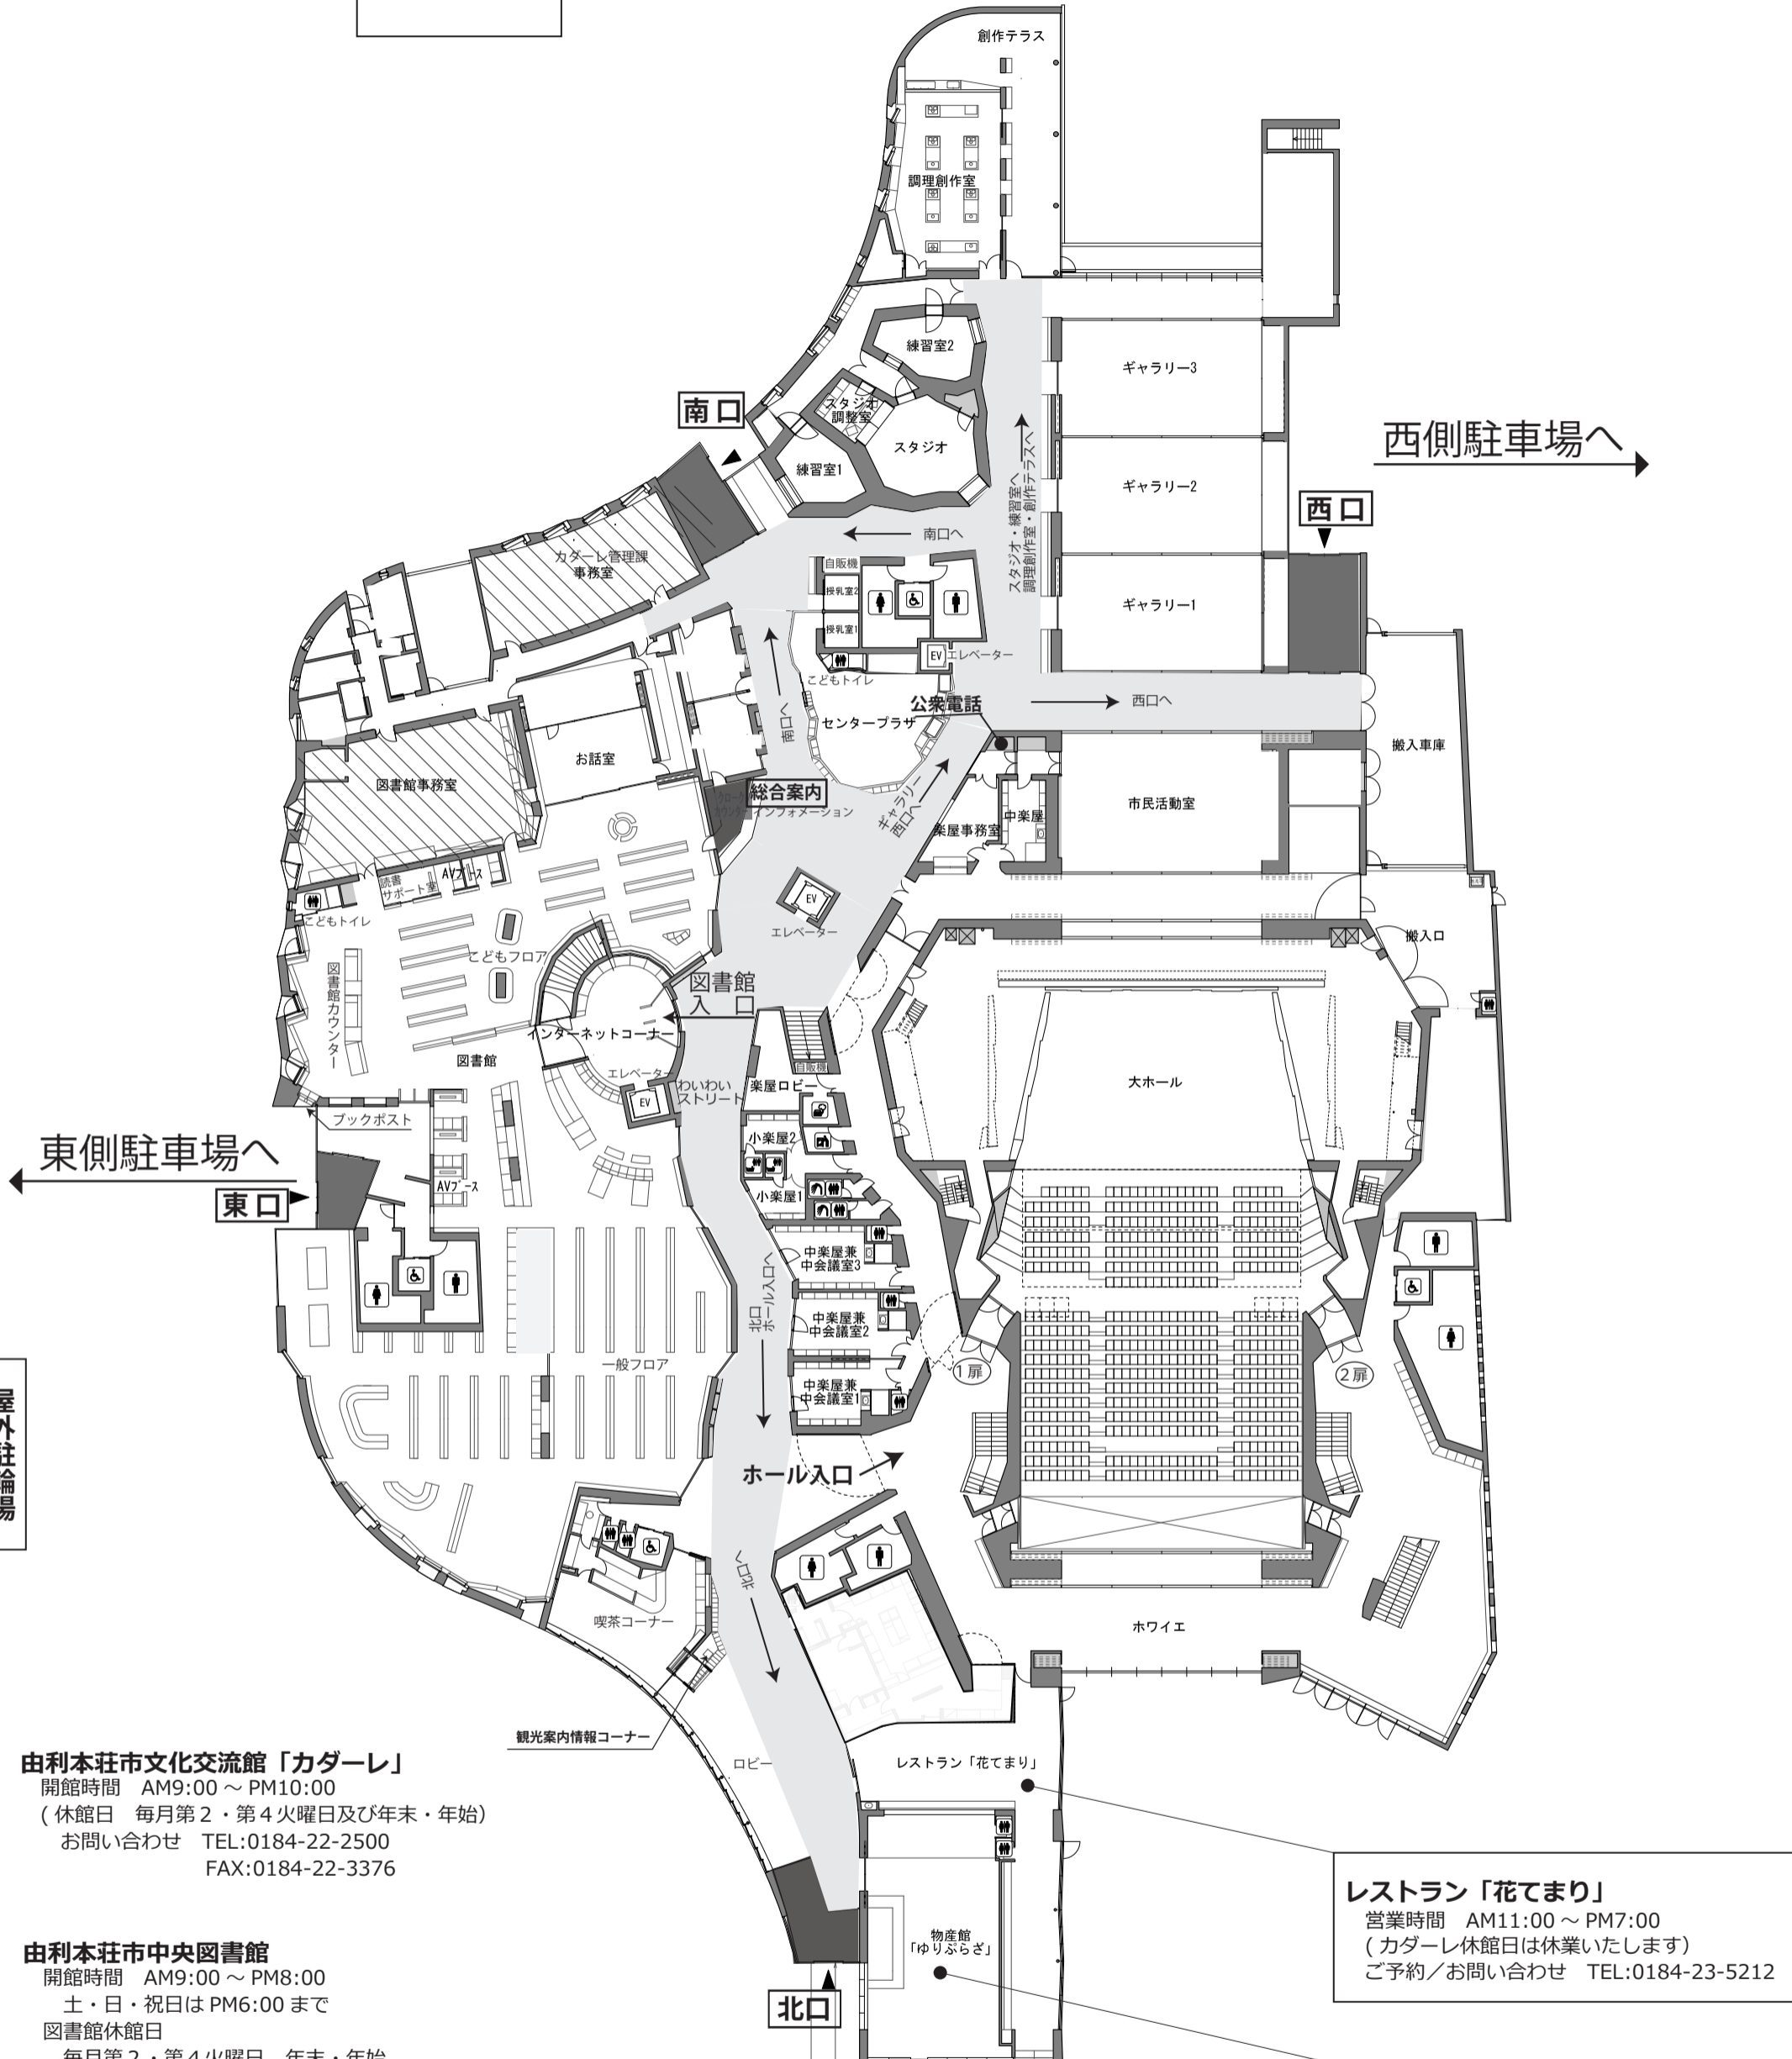

屋内駐輪場

**由利本荘市文化交流館「カダーレ」**  
 開館時間 AM9:00 ~ PM10:00  
 (休館日 毎月第2・第4火曜日及び年末・年始)  
 お問い合わせ TEL:0184-22-2500  
 FAX:0184-22-3376

**由利本荘市中央図書館**  
 開館時間 AM9:00 ~ PM8:00  
 土・日・祝日はPM6:00まで  
 図書館休館日  
 毎月第2・第4火曜日、年末・年始  
 及び毎月末日(土・日・祝日の場合は最後の平日)  
 お問い合わせ TEL:0184-22-4900  
 FAX:0184-22-2505

**レストラン「花てまり」**  
 営業時間 AM11:00 ~ PM7:00  
 (カダーレ休館日は休業いたします)  
 ご予約/お問い合わせ TEL:0184-23-5212

**由利本荘市物産館「ゆりぷらざ」**  
 営業時間 AM9:00 ~ PM7:00  
 (年末年始のみ休業いたします)  
 お問い合わせ TEL:0184-28-4313