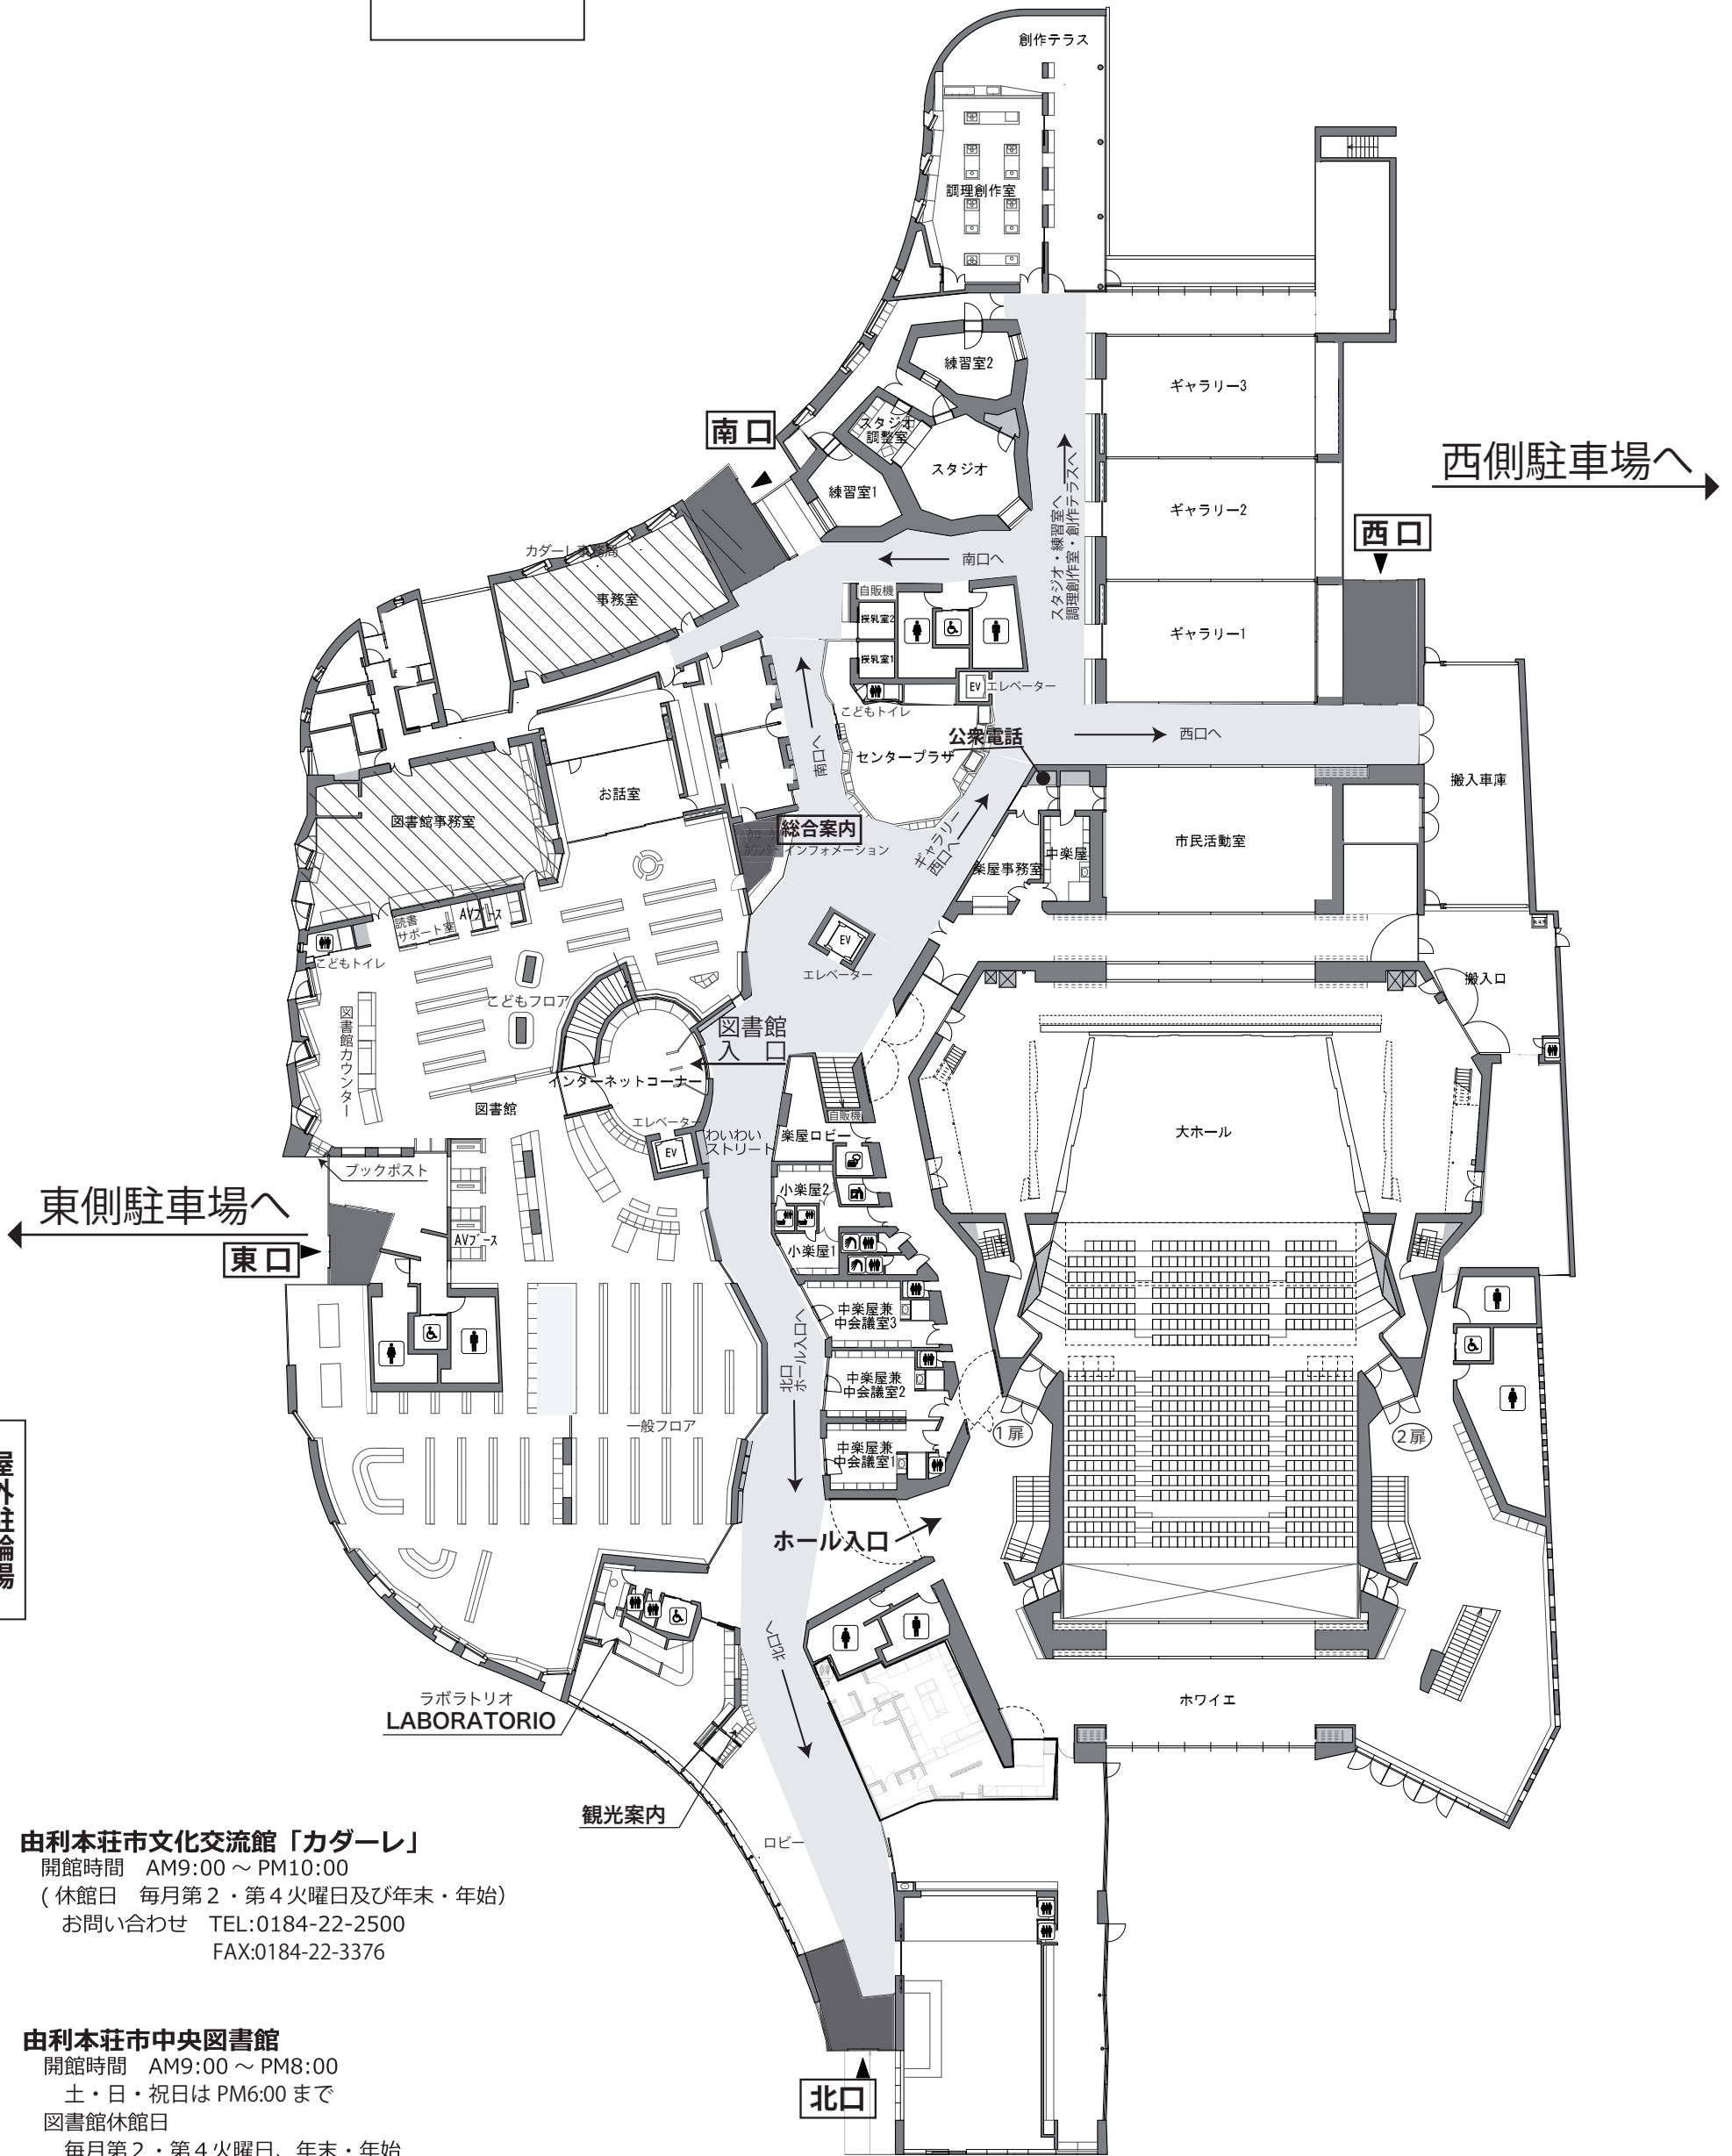

屋内駐輪場

由利本荘市文化交流館「カダーレ」
 開館時間 AM9:00 ~ PM10:00
 (休館日 毎月第2・第4火曜日及び年末・年始)
 お問い合わせ TEL:0184-22-2500
 FAX:0184-22-3376

由利本荘市中央図書館
 開館時間 AM9:00 ~ PM8:00
 土・日・祝日はPM6:00まで
 図書館休館日
 毎月第2・第4火曜日、年末・年始
 及び毎月末日(土・日・祝日の場合は最後の平日)
 お問い合わせ TEL:0184-22-4900
 FAX:0184-22-2505